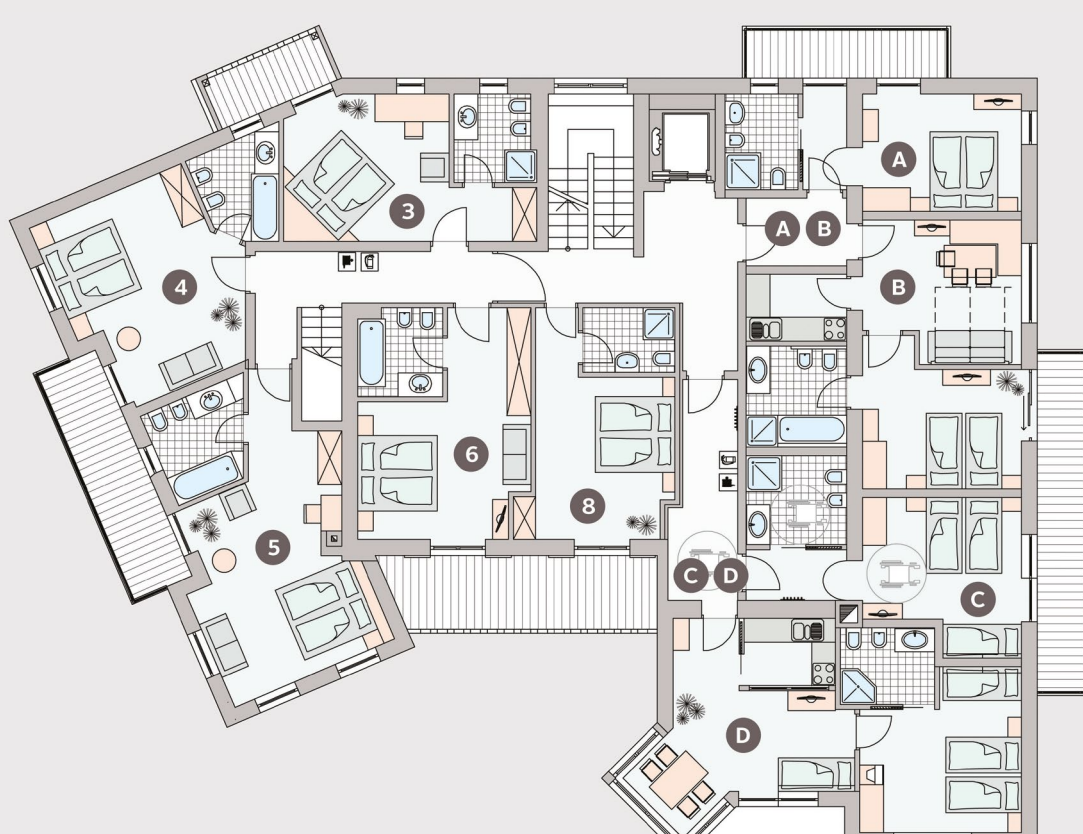

DRITTER STOCK

NUMMER	ZIMMERTYP	M2	PERSONEN
16	Zimmer	15	1
18	Appartement	30	1-3
19	Appartement	30	1-3

ZWEITER STOCK

NUMMER	ZIMMERTYP	M2	PERSONEN
7	Zimmer	20	2
10	Zimmer	20	2
14	Zimmer	20	2
15	Appartement	38	2-3
14+15	Appartement + Zimmer	62	2-5

ERSTER STOCK

NUMMER	ZIMMERTYP	M2	PERSONEN
3	Zimmer	22	2
4	Zimmer	25	2
5	Zimmer	32	2
6	Zimmer	25	2
8	Zimmer	20	2
A	Zimmer	20	2
B	Appartement	38	2-4
A+B	Appartamento + Camera	62	2-6
C	Zimmer	25	2-3
D	Appartement	40	2-4
C+D	Appartement + Zimmer	73	2-7

ERDGESCHOSS

R - Eingang / Reception B - Frühstücksraum B - Bar / Caffee Terrasse

UNTERGESCHOSS

NUMMER	ZIMMERTYP	M2	PERSONEN
1	Zimmer	40	2-4
2	Zimmer	38	2-4
S	Ski room		